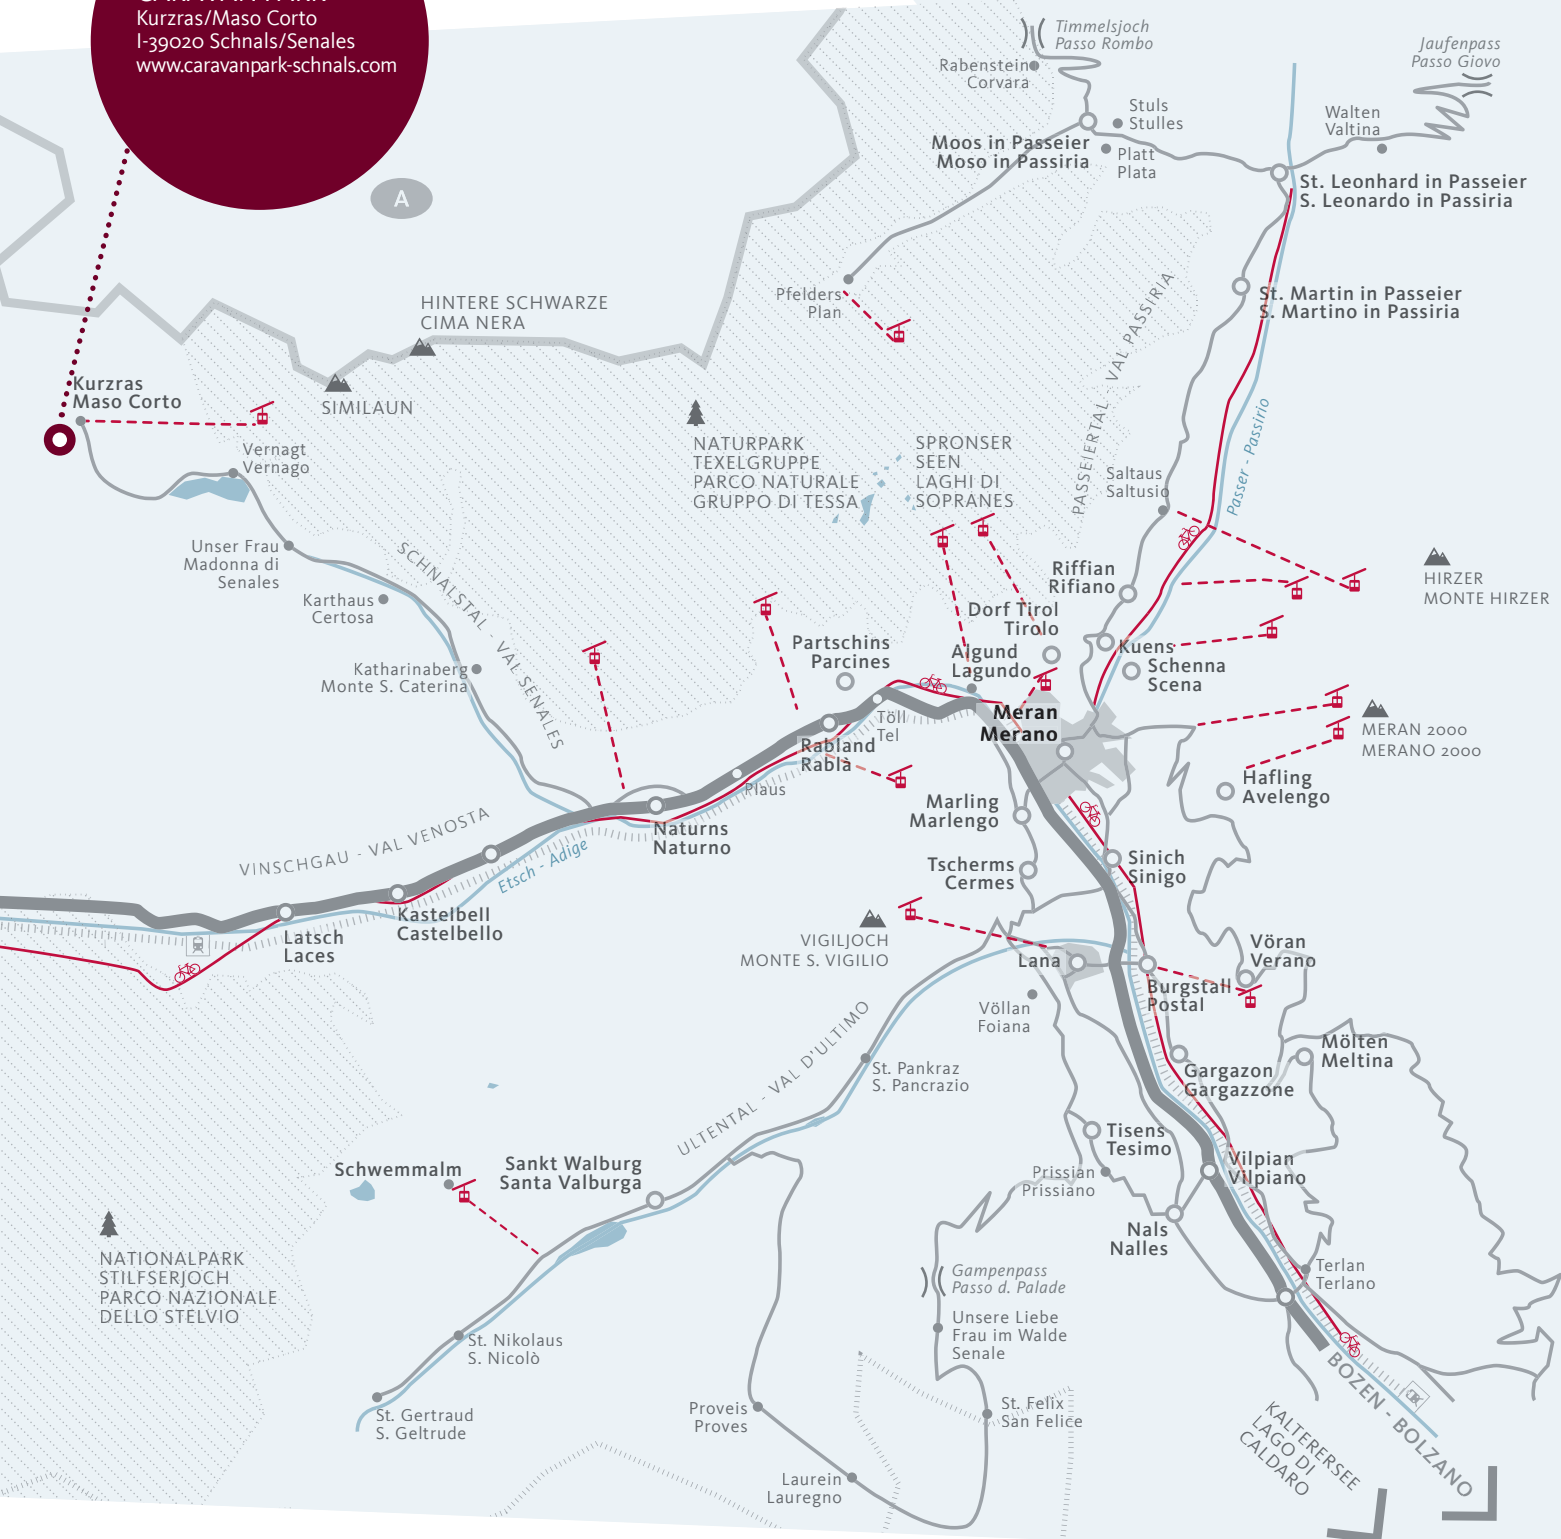

Meraner Land

ALPIN-MEDITERRANES LEBENSGEFÜHL
IL FASCINO DELLA VITA ALPINA

CARAVAN PARK

Kurzras/Maso Corto
I-39020 Schnals/Senales
www.caravanpark-schnals.com

Info:

Meraner Land / Merano e dintorni

Tel. +39 0473 200 443